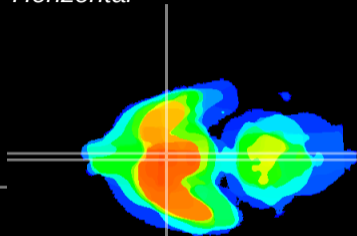

Coronal

Sagittal-R

Sagittal-L

ViBriSM: CX19562
Horizontal

SCN