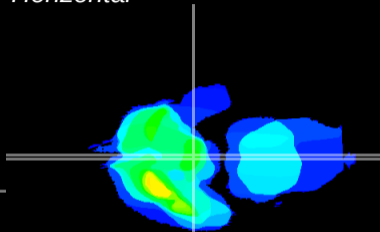

*Coronal*

*Sagittal-R*

*Sagittal-L*

ViBrism: CX19709  
*Horizontal*

ME