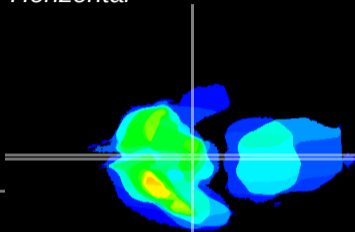

*Coronal*

*Sagittal-R*

*Sagittal-L*

ViBrism: CX19745  
*Horizontal*

ME