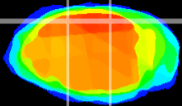

Coronal

Sagittal-R

Sagittal-L

ViBrism: CX20233  
Horizontal

IC