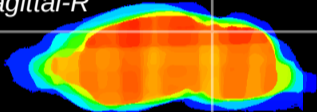

Coronal

Sagittal-R

Sagittal-L

ViBrism: CX20233  
Horizontal

IC