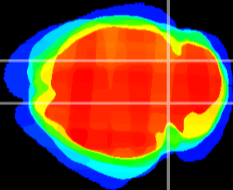

Coronal

Sagittal-R

Sagittal-L

ViBrism: CX20233  
Horizontal

IC