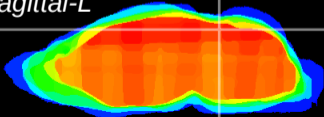

Coronal

Sagittal-R

Sagittal-L

ViBrism: CX20233  
Horizontal

IC