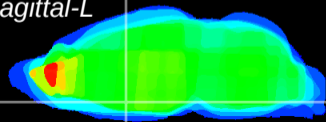

*Coronal*

*Sagittal-R*

*Sagittal-L*

ViBrism: CX20300  
*Horizontal*

MPA