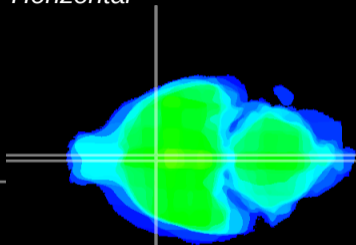

*Coronal*

*Sagittal-R*

*Sagittal-L*

ViBrism: CX20300  
*Horizontal*

MPA