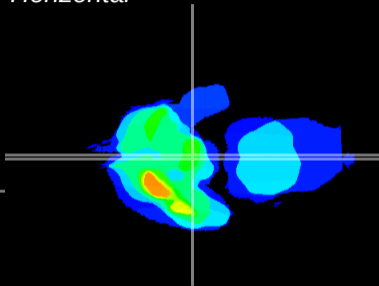

*Coronal*

*Sagittal-R*

*Sagittal-L*

ViBrism: CX20347  
*Horizontal*

ME