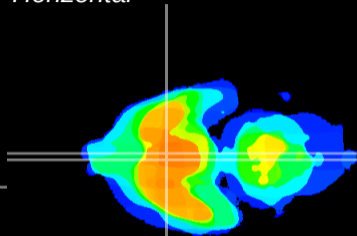

Coronal

Sagittal-R

Sagittal-L

ViBris: CX20351
Horizontal

SCN