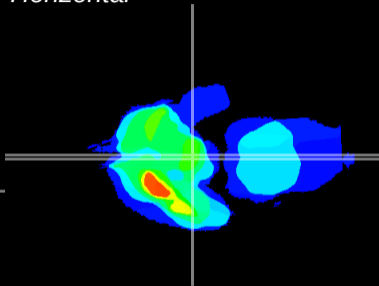

*Coronal*

*Sagittal-R*

*Sagittal-L*

ViBrism: CX20367  
*Horizontal*

ME