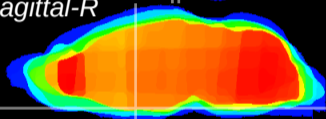

Coronal

Sagittal-R

Sagittal-L

ViBris: CX20388
Horizontal

SCN