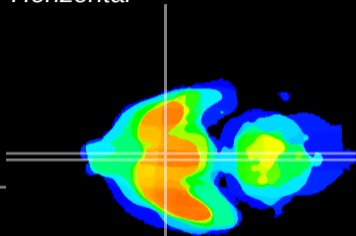

Coronal

Sagittal-R

Sagittal-L

ViBris: CX20388
Horizontal

SCN