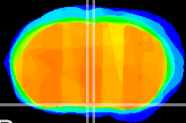

Coronal

Sagittal-R

Sagittal-L

ViBris: CX20388
Horizontal

SCN