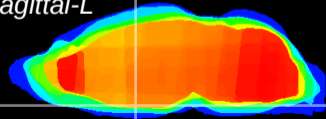

Coronal

Sagittal-R

Sagittal-L

ViBris: CX20388
Horizontal

SCN