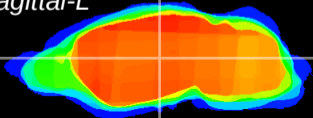

*Coronal*

*Sagittal-R*

*Sagittal-L*

ViBrism: CX20397  
*Horizontal*

VPM/VPL