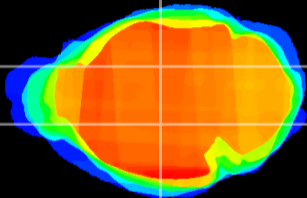

*Coronal*

*Sagittal-R*

*Sagittal-L*

ViBrism: CX20397  
*Horizontal*

VPM/VPL