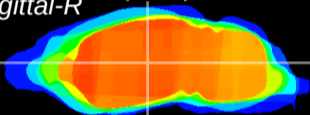

*Coronal*

*Sagittal-R*

*Sagittal-L*

ViBrism: CX20397  
*Horizontal*

VPM/VPL