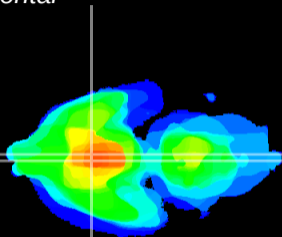

*Coronal*

*Sagittal-R*

*Sagittal-L*

ViBriSm: CX20437  
*Horizontal*

SCN