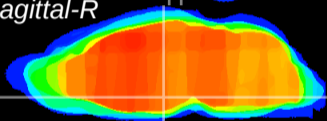

*Coronal*

*Sagittal-R*

*Sagittal-L*

ViBrism: CX20440  
*Horizontal*

DM