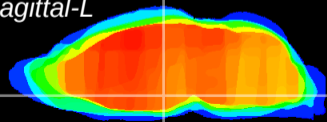

*Coronal*

*Sagittal-R*

*Sagittal-L*

ViBrism: CX20440  
*Horizontal*

DM