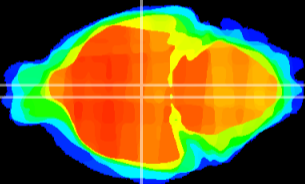

*Coronal*

*Sagittal-R*

*Sagittal-L*

ViBrism: CX20440  
*Horizontal*

DM