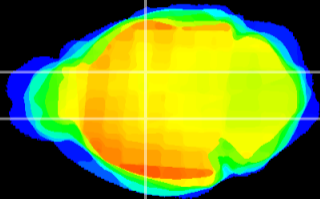

*Coronal*

*Sagittal-R*

*Sagittal-L*

ViBrisM: CX20464  
*Horizontal*

VA/VL