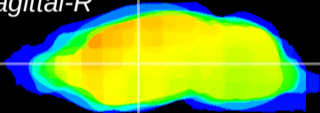

*Coronal*

*Sagittal-R*

*Sagittal-L*

ViBrisM: CX20464  
*Horizontal*

VA/VL