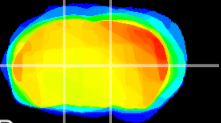

*Coronal*

*Sagittal-R*

*Sagittal-L*

ViBrisM: CX20464  
*Horizontal*

VA/VL