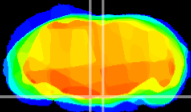

*Coronal*

*Sagittal-R*

*Sagittal-L*

ViBrism: CX20465  
*Horizontal*

Pn