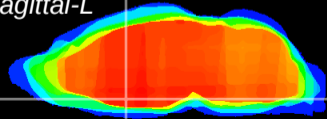

*Coronal*

*Sagittal-R*

*Sagittal-L*

ViBrism: CX20468  
*Horizontal*

MPA