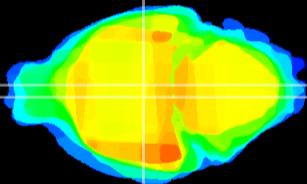

*Coronal*

*Sagittal-R*

*Sagittal-L*

ViBrism: CX20474  
*Horizontal*

DM