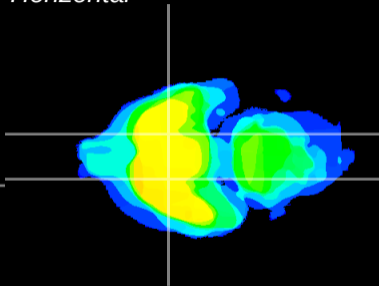

*Coronal*

*Sagittal-R*

*Sagittal-L*

ViBrisM: CX20480  
*Horizontal*

S0