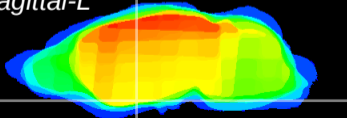

*Coronal*

*Sagittal-R*

*Sagittal-L*

ViBrisM: CX20480  
*Horizontal*

S0