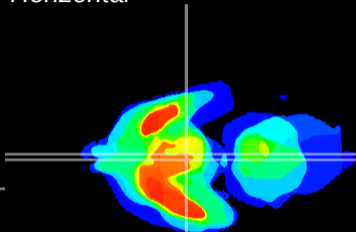

*Coronal*

*Sagittal-R*

*Sagittal-L*

ViBrism: CX20483  
*Horizontal*

Arc