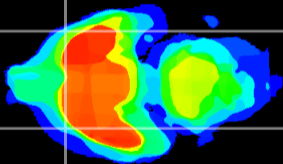

*Coronal*

*Sagittal-R*

*Sagittal-L*

ViBrism: CX20483  
*Horizontal*

Pir