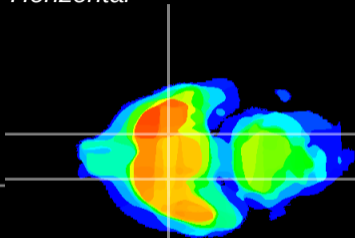

*Coronal*

*Sagittal-R*

*Sagittal-L*

ViBrism: CX20484  
*Horizontal*

S0