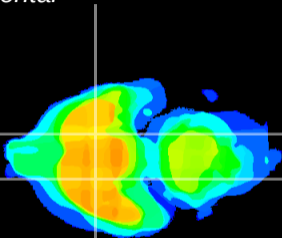

*Coronal*

*Sagittal-R*

*Sagittal-L*

ViBrisM: CX20503  
*Horizontal*

S0