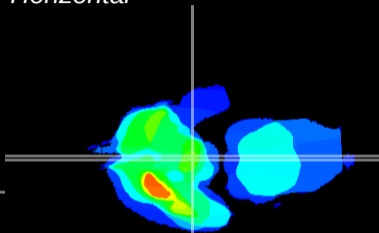

*Coronal*

*Sagittal-R*

*Sagittal-L*

ViBrism: CX20552  
*Horizontal*

ME