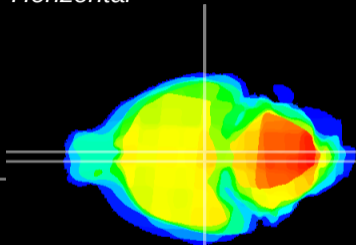

*Coronal*

*Sagittal-R*

*Sagittal-L*

ViBrism: CX20558  
*Horizontal*

M