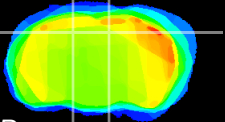

*Coronal*

*Sagittal-R*

*Sagittal-L*

ViBrism: CX20590  
*Horizontal*

CA1