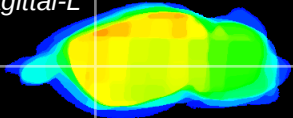

*Coronal*

*Sagittal-R*

*Sagittal-L*

ViBrism: CX20590  
*Horizontal*

CPU lateral