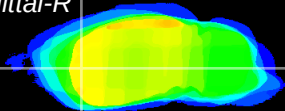

*Coronal*

*Sagittal-R*

*Sagittal-L*

ViBrism: CX20590  
*Horizontal*

CPU lateral