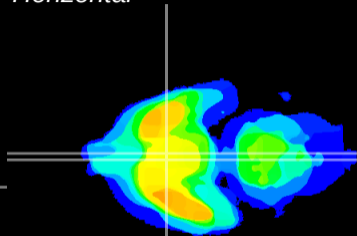

Coronal

Sagittal-R

Sagittal-L

ViBris: CX20591
Horizontal

SCN