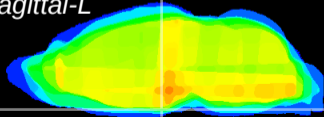

*Coronal*

*Sagittal-R*

*Sagittal-L*

ViBrism: CX20606  
*Horizontal*

ME