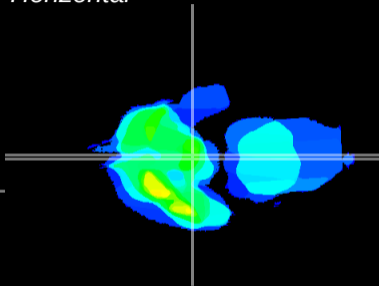

*Coronal*

*Sagittal-R*

*Sagittal-L*

ViBrism: CX20606  
*Horizontal*

ME