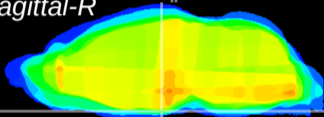

*Coronal*

*Sagittal-R*

*Sagittal-L*

ViBrism: CX20606  
*Horizontal*

ME