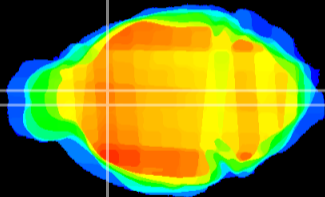

*Coronal*

*Sagittal-R*

*Sagittal-L*

ViBrism: CX20650  
*Horizontal*

LS