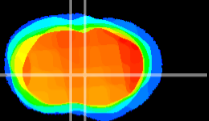

*Coronal*

*Sagittal-R*

*Sagittal-L*

ViBrism: CX20650  
*Horizontal*

LS