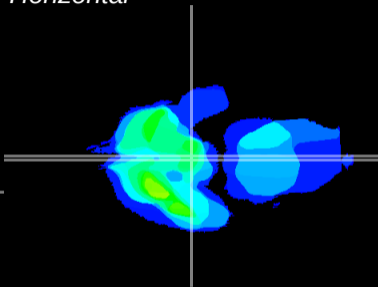

*Coronal*

*Sagittal-R*

*Sagittal-L*

ViBrism: CX20652  
*Horizontal*

ME