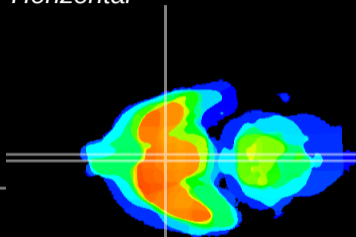

*Coronal*

*Sagittal-R*

*Sagittal-L*

ViBriSM: CX20680  
*Horizontal*

SCN