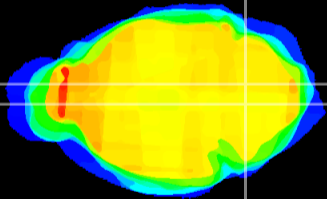

*Coronal*

*Sagittal-R*

*Sagittal-L*

ViBrism: CX20685  
*Horizontal*

MVe