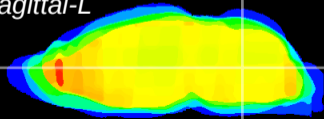

*Coronal*

*Sagittal-R*

*Sagittal-L*

ViBrism: CX20685  
*Horizontal*

MVe