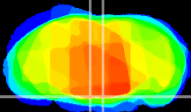

*Coronal*

*Sagittal-R*

*Sagittal-L*

ViBrism: CX20738  
*Horizontal*

Pn