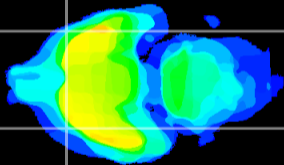

*Coronal*

*Sagittal-R*

*Sagittal-L*

ViBrism: CX20739  
*Horizontal*

Pir