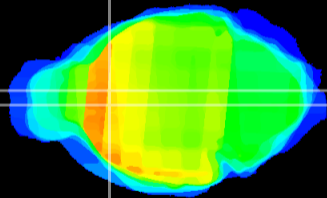

*Coronal*

*Sagittal-R*

*Sagittal-L*

ViBrism: CX20749  
*Horizontal*

LS