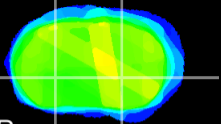

*Coronal*

*Sagittal-R*

*Sagittal-L*

ViBriSM: CX20780  
*Horizontal*

GP