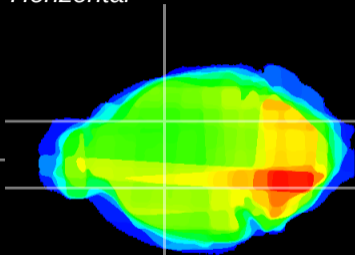

*Coronal*

*Sagittal-R*

*Sagittal-L*

ViBriSM: CX20780  
*Horizontal*

GP