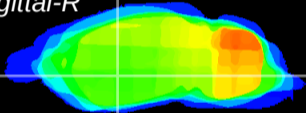

*Coronal*

*Sagittal-R*

*Sagittal-L*

ViBriSM: CX20780  
*Horizontal*

GP