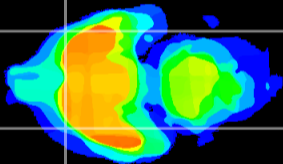

*Coronal*

*Sagittal-R*

*Sagittal-L*

ViBrism: CX20786  
*Horizontal*

Pir