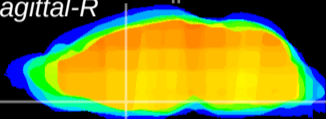

*Coronal*

*Sagittal-R*

*Sagittal-L*

ViBrism: CX20801  
*Horizontal*

MPA