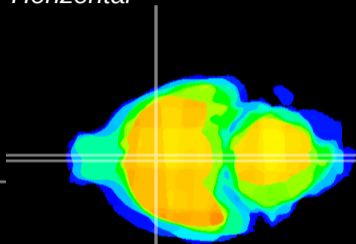

*Coronal*

*Sagittal-R*

*Sagittal-L*

ViBrism: CX20801  
*Horizontal*

MPA