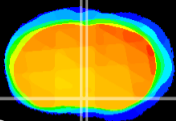

*Coronal*

*Sagittal-R*

*Sagittal-L*

ViBrism: CX20801  
*Horizontal*

MPA