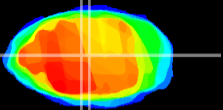

*Coronal*

*Sagittal-R*

*Sagittal-L*

ViBrism: CX20829  
*Horizontal*

Tg