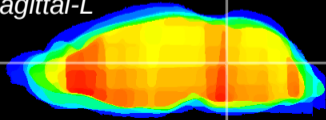

*Coronal*

*Sagittal-R*

*Sagittal-L*

ViBrism: CX20829  
*Horizontal*

Tg