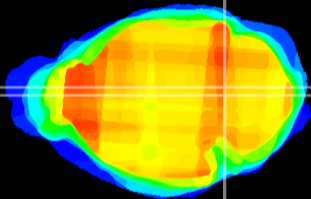

*Coronal*

*Sagittal-R*

*Sagittal-L*

ViBrism: CX20829  
*Horizontal*

Tg