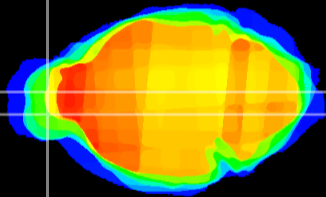

Coronal

ViBrism: CX20843
Horizontal

Sagittal-R

Sagittal-L

0B anterior