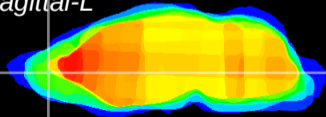

Coronal

ViBrism: CX20843
Horizontal

Sagittal-R

Sagittal-L

0B anterior