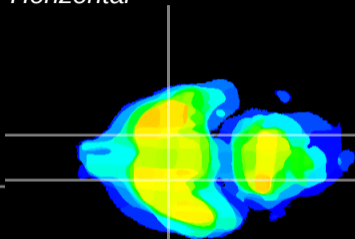

*Coronal*

*Sagittal-R*

*Sagittal-L*

ViBrism: CX20853  
*Horizontal*

S0