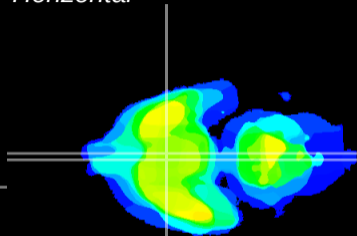

Coronal

Sagittal-R

Sagittal-L

ViBrisM: CX20920
Horizontal

SCN