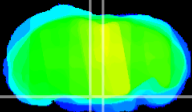

*Coronal*

*Sagittal-R*

*Sagittal-L*

ViBrism: CX20923  
*Horizontal*

Pn