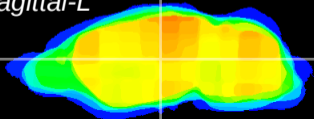

*Coronal*

*Sagittal-R*

*Sagittal-L*

ViBrism: CX20925  
*Horizontal*

VPM/VPL