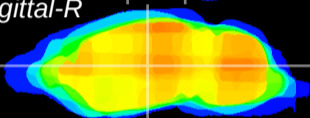

*Coronal*

*Sagittal-R*

*Sagittal-L*

ViBrism: CX20925  
*Horizontal*

VPM/VPL