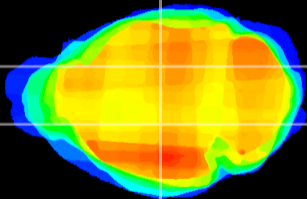

*Coronal*

*Sagittal-R*

*Sagittal-L*

ViBrism: CX20925  
*Horizontal*

VPM/VPL