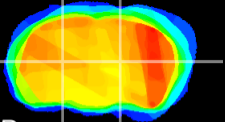

*Coronal*

*Sagittal-R*

*Sagittal-L*

ViBrism: CX20925  
*Horizontal*

VPM/VPL