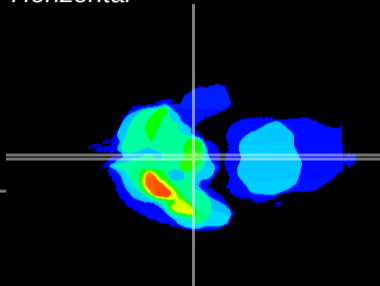

*Coronal*

*Sagittal-R*

*Sagittal-L*

ViBrism: CX20940  
*Horizontal*

ME