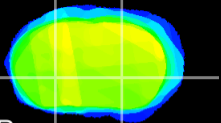

*Coronal*

*Sagittal-R*

*Sagittal-L*

ViBrism: CX20944  
*Horizontal*

GP