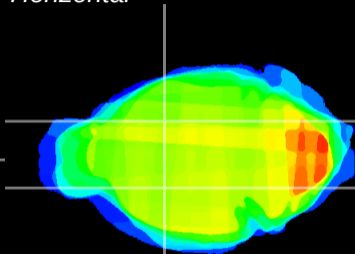

*Coronal*

*Sagittal-R*

*Sagittal-L*

ViBrism: CX20944  
*Horizontal*

GP