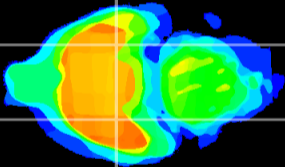

Coronal

Sagittal-R

Sagittal-L

ViBrism: CX21000  
Horizontal

A posterior