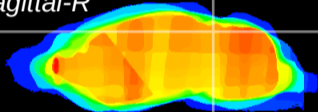

*Coronal*

*Sagittal-R*

*Sagittal-L*

ViBriSM: CX21036  
*Horizontal*

IC