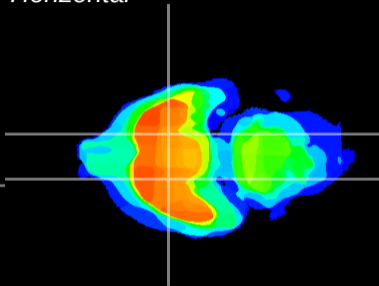

*Coronal*

*Sagittal-R*

*Sagittal-L*

ViBrism: CX21037  
*Horizontal*

S0