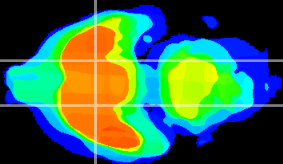

*Coronal*

*Sagittal-R*

*Sagittal-L*

ViBrism: CX21136  
*Horizontal*

S0