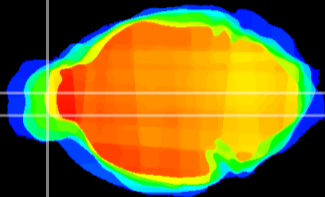

Coronal

ViBrism: CX21151  
Horizontal

Sagittal-R

Sagittal-L

OB anterior